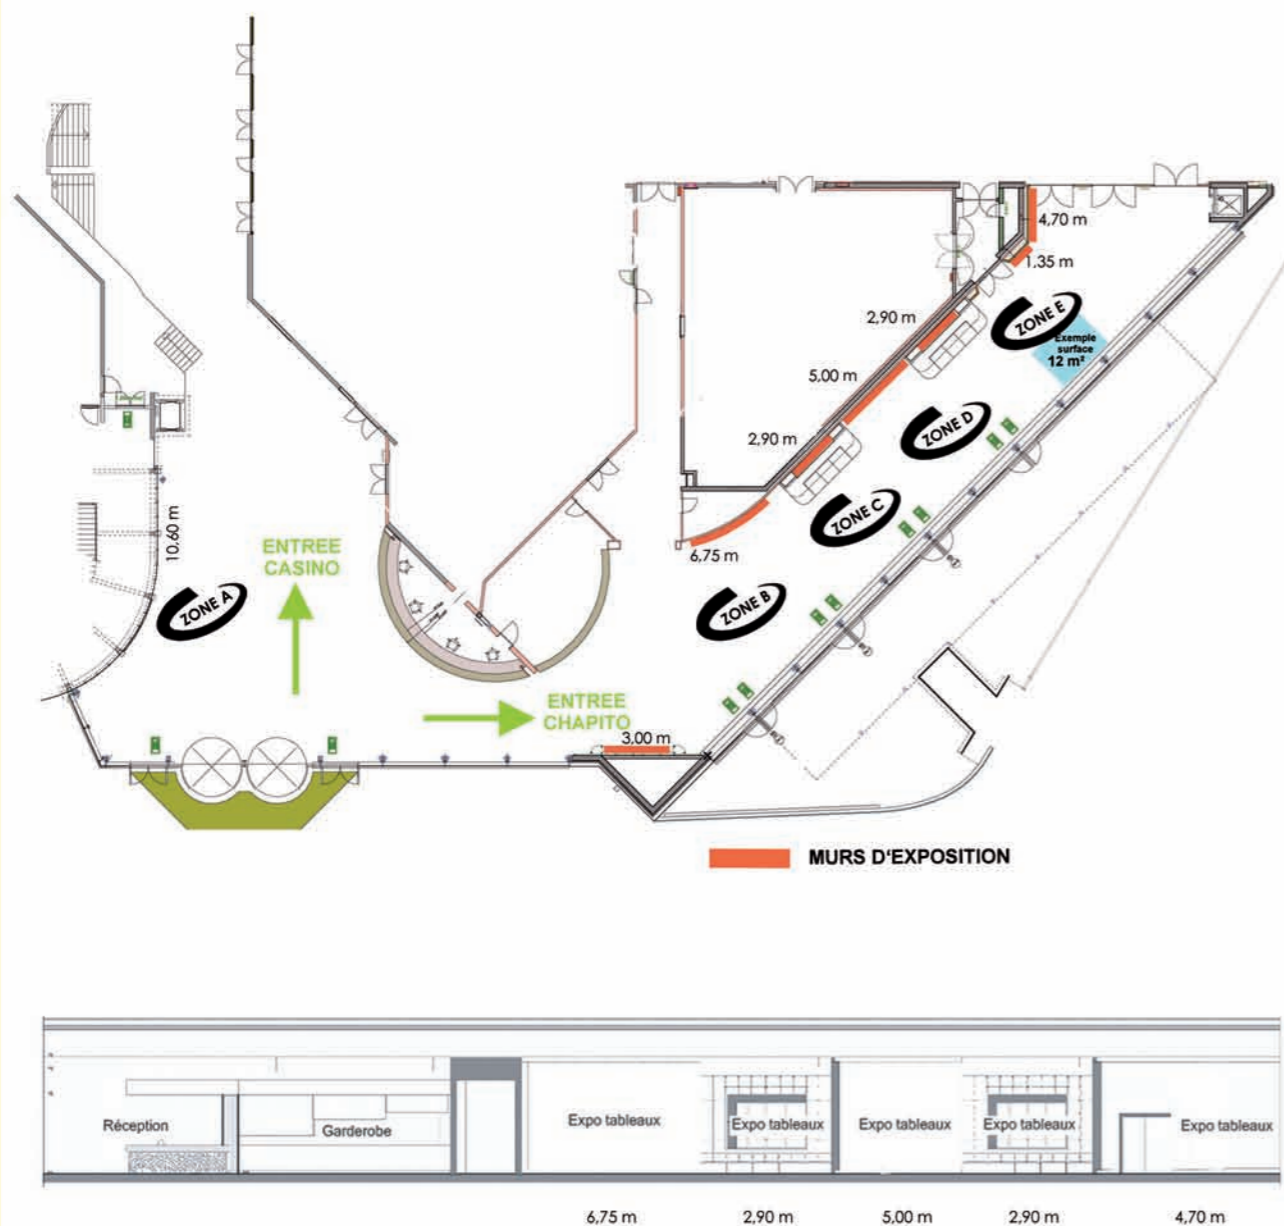

La Galerie du CHAPITO

OÙ NOUS TROUVER

CHAPITO BY CASINO 2000

RUE FLAMMANG
L-5618 MONDORF-LES-BAINS

TÉL. : (+352) 26 6 78 - 1
FAX : (+352) 26 6 78 - 453

chapito@casino2000.lu
www.chapito.lu

Devenez Exposant !

LA GALERIE DU CHAPITO

- Le CASINO 2000, situé à Mondorf-les-Bains au cœur des trois Frontières, est devenu l'**attraction touristique luxembourgeoise la plus visitée**, accueillant chaque année **plus de 520.000 personnes**.
- Vous souhaitez bénéficier d'une vitrine pour présenter vos produits ? Vous faire connaître ?
Au CASINO 2000 c'est très simple !
Découvrez toutes les possibilités de la **GALERIE du CHAPITO !**
Vous trouverez tous les détails sur le formulaire joint.
- Nous vous offrons également la possibilité d'organiser un cocktail, une réception,... ou tout autre évènement qui renforcerait le lancement de votre exposition.
Notre équipe est à votre entière disposition pour vous aider dans l'organisation et la préparation de votre évènement.