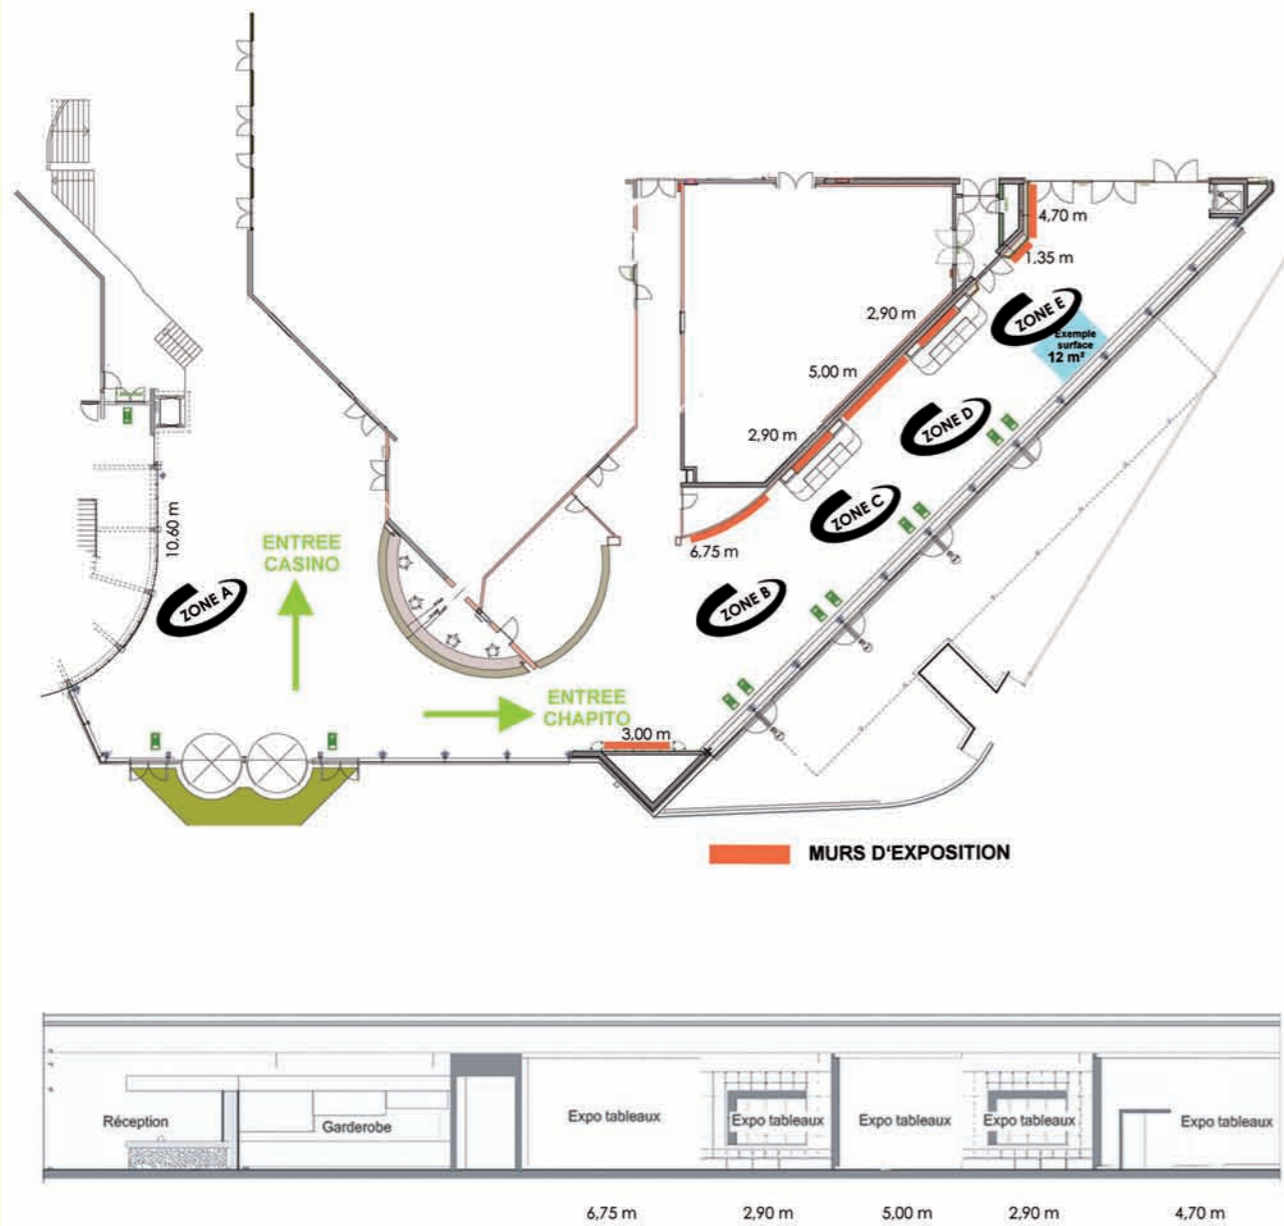

# La Galerie du CHAPITO

OÙ NOUS TROUVER

**CHAPITO BY CASINO 2000**

RUE FLAMMANG  
L-5618 MONDORF-LES-BAINS

TÉL. : (+352) 26 6 78 - 1  
FAX : (+352) 26 6 78 - 453

chapito@casino2000.lu  
www.chapito.lu

Devenez Exposant !

## LA GALERIE DU CHAPITO

- Le CASINO 2000, situé à Mondorf-les-Bains au cœur des trois Frontières, est devenu l'**attraction touristique luxembourgeoise la plus visitée**, accueillant chaque année **plus de 520.000 personnes**.
- Vous souhaitez bénéficier d'une vitrine pour présenter vos produits ? Vous faire connaître ?  
**Au CASINO 2000 c'est très simple !**  
Découvrez toutes les possibilités de la **GALERIE du CHAPITO !**  
Vous trouverez tous les détails sur le formulaire joint.
- Nous vous offrons également la possibilité d'organiser un cocktail, une réception,... ou tout autre évènement qui renforcerait le lancement de votre exposition.  
Notre équipe est à votre entière disposition pour vous aider dans l'organisation et la préparation de votre évènement.