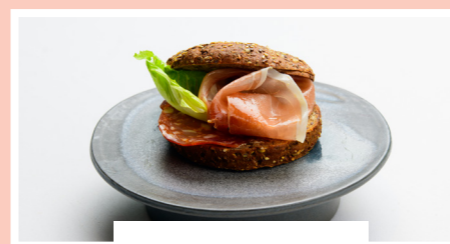

Que vous ayez envie de partage, de voyage ou de gourmandise, vous trouverez dans nos cartes une délicieuse réponse à vos souhaits culinaires.

LES ROSES fine dining

Rendre hommage aux produits d'une qualité exceptionnelle, révéler le meilleur des ingrédients avec bonheur et gourmandise.

vendredi & samedi 18h30 - minuit
dimanche, lundi & jeudi 18h30 - 22h30
dimanche menu unique 12h00 - 14h00

PURPLE LOUNGE food & music

Le Purple Lounge vous accueille dans un cadre contemporain et élégant pour goûter à une cuisine brasserie autour de produits de qualité. Toutes les occasions sont bonnes pour se rendre au PURPLE LOUNGE, sans oublier les nombreux concerts et DJ sessions programmés en fin de semaine.

Buffet des gourmets:
jeudi & dimanche 19h00 - minuit
vendredi & samedi 19h00 - 01h00

SNACK BAR drinks & food

Pratique, rapide, idéal pour faire une pause détente sucrée ou salée ou boire un verre!

Tous les jours dès 10h00